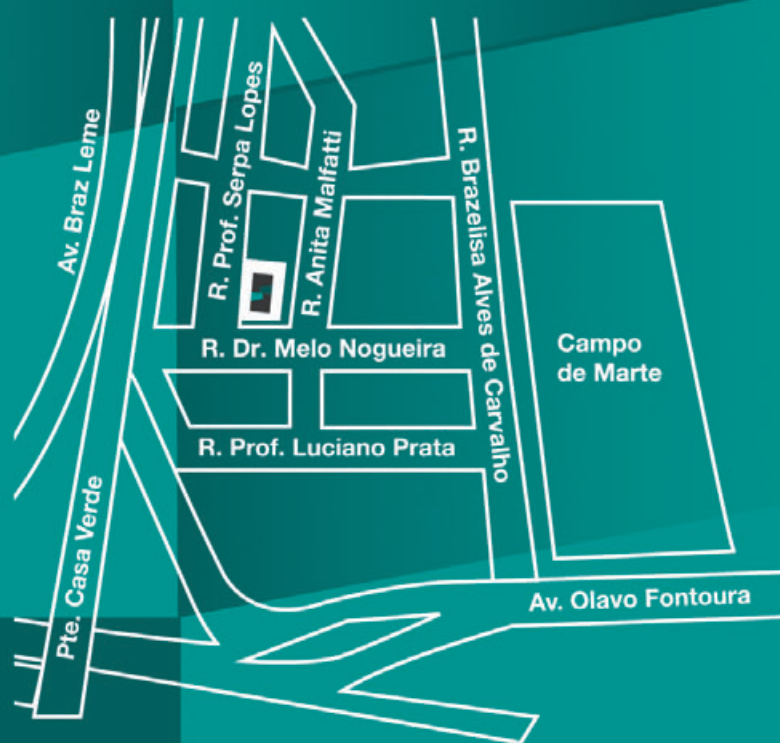

Futura Intermediação:

Incorporação, Construção e Futura Intermediação:

even