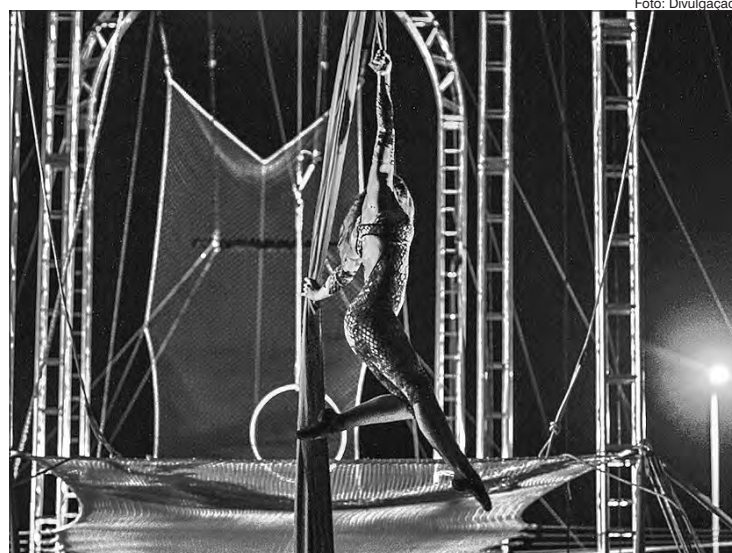

Poupatempo lança ação para arrecadar alimentos para o Natal

O Poupatempo lançou na última terça-feira (3), uma ação para arrecadar alimentos em todas as 72 unidades do programa no Estado. São aceitas doações de itens que compõem a cesta básica, como: arroz, feijão, açúcar, farinha, entre outros produtos não perecíveis, até o próximo dia 18 de dezembro.

Na última quarta-feira (5), foi comemorado o Dia Interinstitucional do Voluntariado, a “Campanha

de Natal 2019” é uma parceria da Prodesp com o Fundo Social de São Paulo (Fussp) e com a Secretaria de Transportes Metropolitanos (STM), por meio da EMTU.

Os itens arrecadados serão destinados a famílias em situação de vulnerabilidade social e a distribuição dos donativos feita pelo Fussp ou pelo Fundo Social de cada município. Além dos postos do Poupatempo, os cidadãos

também podem levar suas contribuições a nove terminais urbanos do Corredor ABD, da EMTU, até o dia 18 de dezembro.

É importante que os produtos estejam em suas embalagens originais e que o prazo de validade seja de pelo menos 90 dias. Todos os itens recebidos serão transformados em cestas básicas, destinadas às entidades cadastradas pelo Fundo Social na Capital e Interior.

Fábrica de Cultura Vila Nova Cachoeirinha inaugura Arena de eventos

Novo espaço será voltado aos artistas e projetos circenses e sua configuração adaptável permite acolher eventos de dança, teatro, música, dentre outras linguagens artísticas

Produção: Rosaine Braga e Willams Aris
Ficha Técnica: Claudio Costa, Ney Silva, Rosaine Braga e Willams Aris

Duo Martinelli
Acrobatas Bruna Pepino e Brendon Rafael

Apresentação da turma do Ateliê de Circo da Fábrica de Cultura Vila Nova Cachoeirinha
Aprendizes apresentam espetáculos lúdicos, mostrando métodos e práticas da formação realizada na unidade.

*Toda a programação é acompanhada do mestre de cerimônia Gilberto Caetano e de músicas de fanfarras, ao vivo, da banda A5 em PB.

Evento gratuito, classificação livre. O funcionamento das Fábricas de Cultura é de terça a sexta-feira, das 9 às 20 horas, e finais de semana e feriados das 12 às 17 horas, para mais informações acesse: www.fabricasdecultura.org.br - A Fábrica de Cultura Vila Nova Cachoeirinha está localizada na Rua Franklin do Amaral, 1.575 - Vila Nova Cachoeirinha.

Cinemas

Estreia da semana

As Golpistas - (EUA) - No ano de 2016, o New York Magazine publicou um exclusividade matéria investigativa que contava a história de um grupo de cantaninas de um bar de striptease que se uniu para aplicar um golpe sem precedentes. Juntas, elas elaboraram uma maneira peculiar para conseguirem roubar seus clientes de Wall Street.

Elenco: Jennifer Lopez, Constance Wu, Julia Stiles, Cardi B e Lili Reinhart
Direção: Lorene Scarfa
Duração: 110 min
Classificação: 16 anos

Lar Center - Cinemark
Av. Otto Baumgart, 500
☎ 2224-5959

Sala 1 - Uma Segunda Chance para Amar - dub - (12 anos) - sessão: 13h10 (todos os dias)
Entre Facas e Segredos - dub - (14 anos) - sessão: 15h40 (todos os dias)

Sala 2 - As Golpistas - dub - (16 anos) - sessões: 15h50, 18h30, 21h, 23h35 (sáb)

As Golpistas - dub - (16 anos) - sessões: 15h50, 18h30, 21h, 23h35 (sáb)

As Golpistas - dub - (16 anos) - sessões: 15h50, 18h30, 21h, 23h35 (sáb)

As Golpistas - dub - (16 anos) - sessões: 15h50, 18h30, 21h, 23h35 (sáb)

As Golpistas - dub - (16 anos) - sessões: 15h50, 18h30, 21h, 23h35 (sáb)

Sala 6 - Malévola - Dona do Mal - dub - (10 anos) - sessões: 16h20, 19h, 21h45 (qui, seg, ter, qua)

Malévola - Dona do Mal - dub - (10 anos) - sessões: 16h20, 19h, 21h45 (qui, seg, ter, qua)

Malévola - Dona do Mal - dub - (10 anos) - sessões: 16h20, 19h, 21h45 (qui, seg, ter, qua)

Malévola - Dona do Mal - dub - (10 anos) - sessões: 16h20, 19h, 21h45 (qui, seg, ter, qua)

Malévola - Dona do Mal - dub - (10 anos) - sessões: 16h20, 19h, 21h45 (qui, seg, ter, qua)

Malévola - Dona do Mal - dub - (10 anos) - sessões: 16h20, 19h, 21h45 (qui, seg, ter, qua)