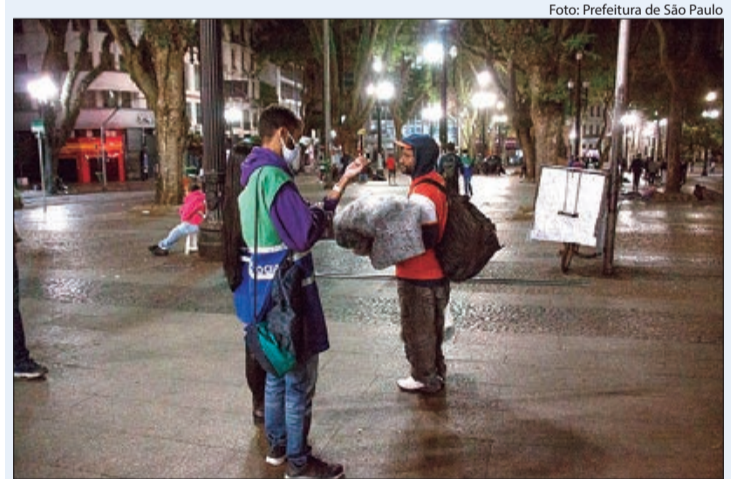

Operação Baixas Temperaturas já está em funcionamento na cidade

Abordagem e acolhimento de pessoas em situação de rua é intensificada com a queda da temperatura

Com a queda na temperatura, principalmente durante a noite, aumenta a preocupação com as pessoas desabrigadas e em situação de rua na cidade. Desde o último sábado (30), está em funcionamento a Operação Baixas Temperaturas (OBT) 2022 da Prefeitura

de São Paulo, que segue em atividade até o dia 30 de setembro. Neste período, as abordagens realizadas às pessoas em situação de rua são intensificadas para acolhimento quando as temperaturas atingirem 13° ou menos.

Leia mais na página 3