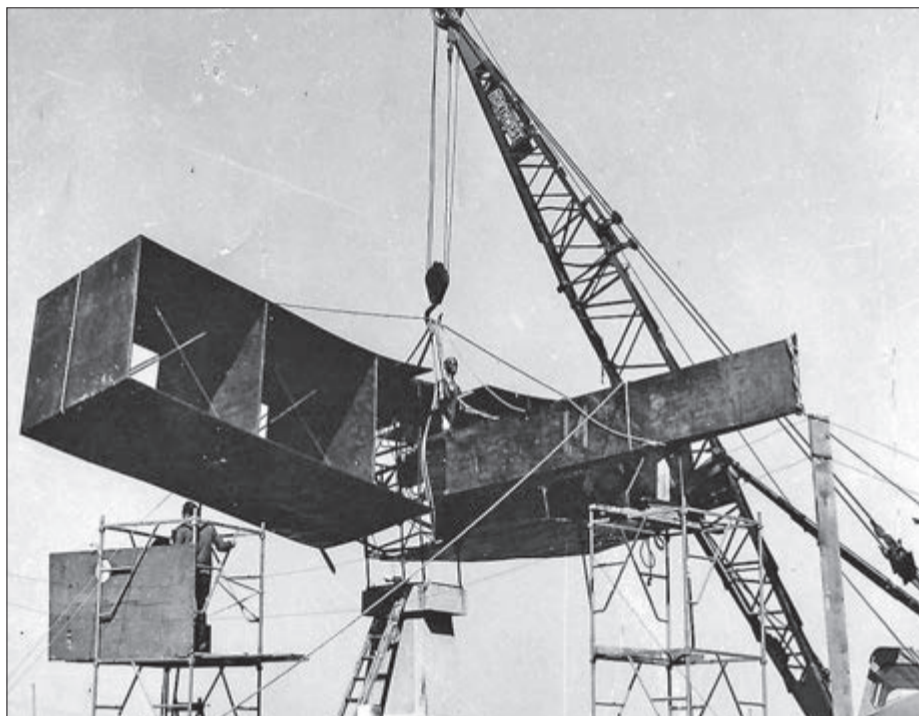

Praça Campo de Bagatelle deve receber réplica do 14-Bis restaurada em setembro deste ano

A réplica do avião 14-Bis foi inaugurada na Praça Campo de Bagatelle em 20 de junho de 1974, tornando-se uma referência na região. Como uma justa homenagem a Alberto Santos Dumont, a ideia da criação desse monumento ganhou força a partir de 1972, quando o saudoso jornalista Ary Silva (fundador de *A Gazeta*

Avenida Santos Dumont um monumento especial ao "Pai da Aviação".

Coube ao então administrador regional de Santana, Murilo de Arruda Cimini, a iniciativa de pedir ao então prefeito de São Paulo, Figueiredo Feraz, a instalação da réplica do 14-Bis na Praça Campo de Bagatelle.

Dessa forma, em 20 de

junho de 1974, data de aniversário de Santos Dumont, a réplica do 14-Bis foi inaugurada na Praça Campo de Bagatelle.

Esse não é o primeiro restauro da réplica, atingida várias vezes pela ação do tempo e até por atos de vandalismo. Inicialmente, o monumento foi esculpido em bronze e pesava cerca de 3 toneladas.

Sua primeira avaria aconteceu em 5 de junho de 1975, quando veio ao chão também após um forte vendaval, voltando à praça restaurado, em 1976. Agora fica a expectativa de que, em setembro próximo, a Praça Campo de Bagatelle deve ter sua paisagem reconstituída com o retorno da réplica do avião 14-Bis.